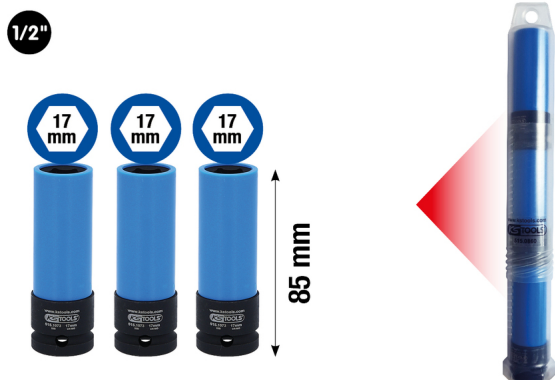

## 1/2" robusztus erősített dugókulcsfej alufelnikhez, hosszú, 17 mm 3x 515.1073

Cikk-sz.: 515.0860  
EAN: 4042146980927  
Akciós ár: 13,00 € \*

### Leírás

- 3 x 17 mm
- Robusztus kivitel
- különösen kerek fel- és leszereléséhez
- 6-lapú
- Belső négyszög DIN 3121 / ISO 1174 szerint
- hosszú kivitel
- Géppel való működtetéshez
- műanyaggal bevonva az alufelniken végzett roncsolásmentes munka érdekében
- Műanyag betét a kerékcsavarok felületének védelméért
- cserélhető műanyag hüvely
- Kulcsnyílás szerint színekódolva
- Foszfátózott
- Króm-molibdén
- műanyag csőben

### Tulajdonságok

Csomagolás hossza mm-ben:	350
Csomagolás magassága mm-ben:	32
Csomagolás szélessége mm-ben:	32
Profil1:	6-lapú
Súly g:	800
alkatrészek készletben:	3
anyag1:	legfinomabb króm-molibdén acél
csomagolás tartalma:	1
négylapú hajtószár collban:	1/2"
szabvány:	ISO 1174, DIN 3121

**A következőkből áll:**

Cikk-sz.	Mennyiség	Cikk	Ajánlott kiskereskedelmi ár: (Áfa nélkül)
515.1073	3 x	 1/2" robusztus erősített dugókulcsfej alu-felnikhez, hosszú, 17mm	12,50 € *