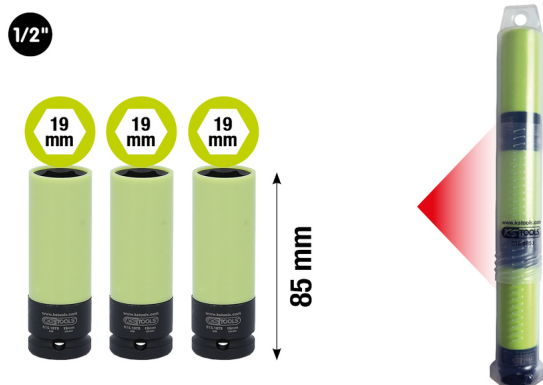

1/2" robusztus erősített dugókulcsfej alufelnikhez, hosszú, 19 mm 3x 515.1075

Cikk-sz.: 515.0855
EAN: 4042146980934
Akciós ár: 13,00 € *

Leírás

- 3 x 19 mm
- Robusztus kivitel
- különösen kerek fel- és leszereléséhez
- 6-lapú
- Belső négyszög DIN 3121 / ISO 1174 szerint
- hosszú kivitel
- Géppel való működtetéshez
- műanyaggal bevonva az alufelniken végzett roncsolásmentes munka érdekében
- Műanyag betéttel a kerékcsavarak felületének védelméért
- cserélhető műanyag hüvely
- Kulcsnyílás szerint színekódolva
- Foszfátózott
- Króm-molibdén
- műanyag csőben

Tulajdonságok

Csomagolás hossza mm-ben:	350
Csomagolás magassága mm-ben:	32
Csomagolás szélessége mm-ben:	32
Profil1:	6-lapú
Súly g:	800
alkatrészek készletben:	3
anyag1:	legfinomabb króm-molibdén acél
csomagolás tartalma:	1
négylapú hajtószár collban:	1/2"
szabvány:	ISO 1174, DIN 3121

**A következőkből áll:**

Cikk-sz.	Mennyiség	Cikk	Ajánlott kiskereskedelmi ár: (Áfa nélkül)
515.1075	3 x	 1/2" robusztus erősített dugókulcsfej alu-felnikhez, hosszú, 19mm	12,50 € *