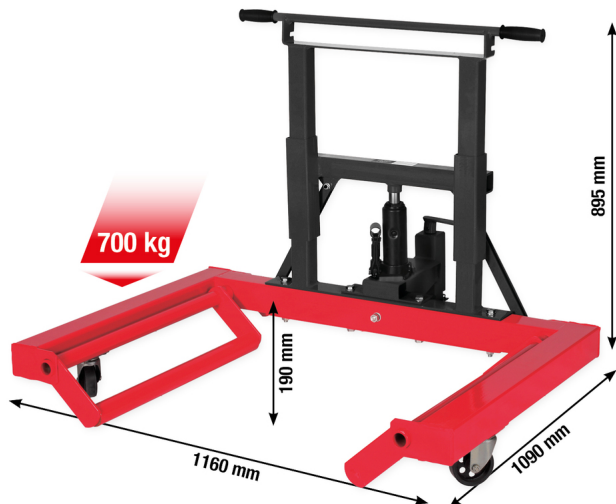

## performance hidraulikus kerékemelő, 700 kg

Cikk-sz.: 160.1200  
EAN: 4042146982426  
Akción ár: 685,00 € \*

### Leírás

- rendkívül robusztus hidraulikus acél kerékemelő 700 kg-ig
- a magasság fokozatmentesen állítható
- láncsal a biztosításhoz
- Könnyebb és fordulékonyabb szállítás a legkisebb térben is
- Az abroncsok és felnik könnyed felvételéhez és szállításához
- 3 vezetőgörgő gondoskodik a stabil állásról
- túlterhelés védelem a túlnyomás védő szelep által
- túlterhelés elleni védelem biztonsági túlnyomásszeleppel
- a Safety Bypass technológia megakadályozza az olajszivárgást
- Ideális a mindennapi használatra a műhelyben
- masszív acélváz kivitel

### Tulajdonságok

Csomagolás hossza mm-ben:	1140
Csomagolás magassága mm-ben:	190
Csomagolás szélessége mm-ben:	870
Súly g:	85000
csomagolás tartalma:	1
emelési út mm:	190
hossz mm:	1090
magasság mm-ben:	895
max. emelési teher:	0,7
működési jellemzők 1:	hidraulikus
szélesség mm-ben:	1160
teherbírás kg-ban:	700