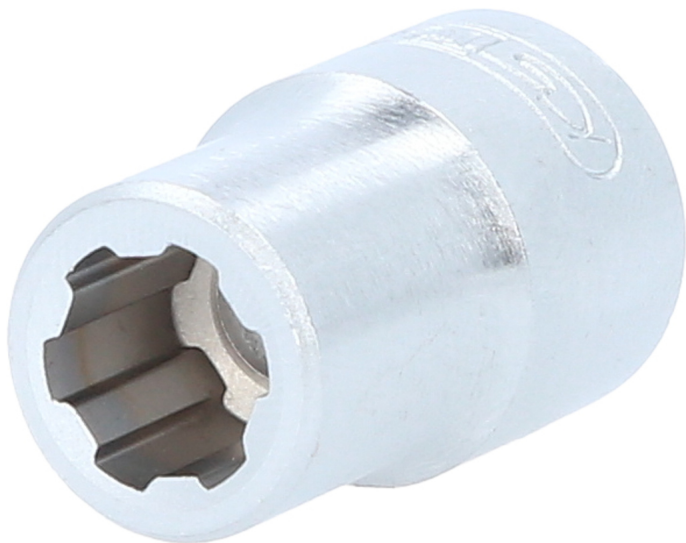

## 3/8" RESCUEpower dugókulcsfej, 9mm

Cikk-sz.: 913.3932

EAN: 4042146909942

Ajánlott kiskereskedelmi ár: 19,32 € \*

### Leírás

- megrongálódott vagy akár 85 %-ig „lekerekedett” fejú, beszorult anyák és csavarok kilazításához és kicsavarozásához
- sértetlen menetes csomokhoz is alkalmas
- Belső négyszög DIN 3120 / ISO 1174 szerint, golyófogó horonnyal
- Kézzel való működtetéshez
- Matt felület
- Króm-vanádium

### Tulajdonságok

<b>D1 átmérő:</b>	15.0
<b>D2 átmérő:</b>	17.7
<b>L összhosszúság mm-ben:</b>	28.1
<b>Profil1:</b>	6-lapú
<b>Profil2:</b>	metrikus:
<b>Súly g:</b>	27
<b>T mélység mm-ben:</b>	10.7
<b>anyag1:</b>	legfinomabb króm-vanádium acél, matt felület, krómozott
<b>csomagolás tartalma:</b>	1
<b>kulcsnyílás mm-ben:</b>	9
<b>négylapú hajtószár collban:</b>	3/8"
<b>szabvány:</b>	DIN 3120, ISO 1174