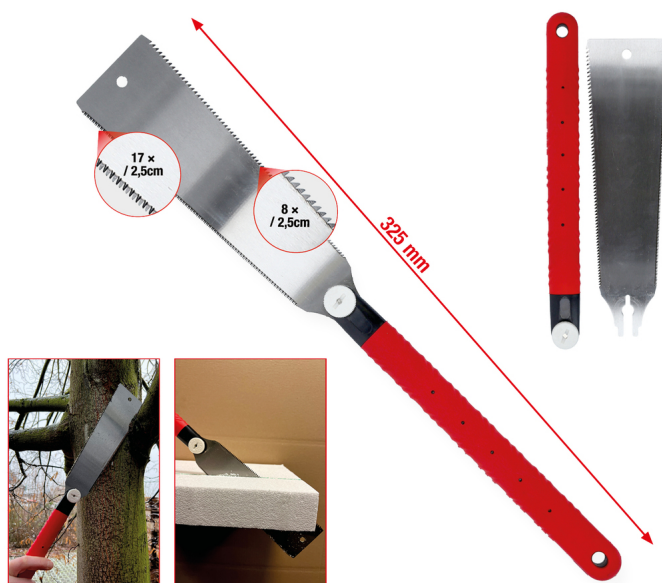

japánfűrész, dupla fogazású

Cikk-sz.: 907.2113
EAN: 4042146884713
Akción ár: 18,00 € *

Leírás

- ideális finom famunkákhoz
- dupla fogazás kétoldalas használathoz
- indukciós edzésű és köszörült fogazás
- csúszásmentes műanyagból készült extra hosszú fogantyú
- a fogantyúban és a fűrészlapban függesztőlyukkal

Tulajdonságok

| | |
|-------------------------------|------------------|
| Csomagolás hossza mm-ben: | 665 |
| Csomagolás magassága mm-ben: | 30 |
| Csomagolás szélessége mm-ben: | 120 |
| Keret/kengyel kivitelezése: | egyéb |
| Súly g: | 270 |
| csomagolás tartalma: | 1 |
| fogantyú: | műanyag fogantyú |
| fogantyú hossza H: | 325.0 |
| használható az alábbiakhoz::: | minden fafajta |
| hossz mm: | 575 |
| lap hossza L: | 250.0 |
| lyukátmérő: | 7 mm |