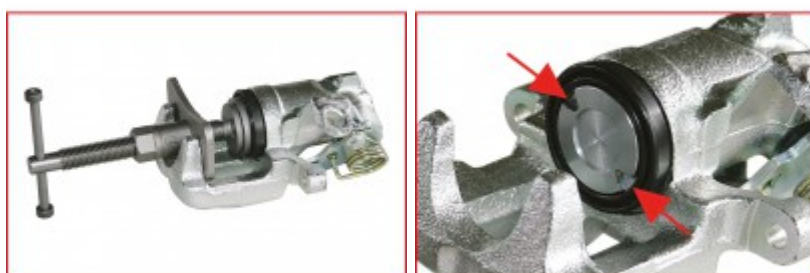

4 - **Alfa Romeo 164 2.0, Ford, Mazda, Saab 9000, Subaru**

5 - Adapter 3/4" belső négyszöggel

6 - **Nissan Primera, Volkswagen Golf IV**

7 - **Audi 80/90/100/V8, Ford Sierra ABS + Scorpio ab 85,**

Honda Prelude, Nissan, Silvia 1.8 Turbo, Rover 8000,

E - **Nissan Maxima**

Tulajdonságok

Csomagolás hossza mm-ben:	262
Csomagolás magassága mm-ben:	60
Csomagolás szélessége mm-ben:	328
Súly g:	2100
alkatrészek készletben:	18
anyag1:	speciális szerszámacél
anyag2:	homokszórt felület
csomagolás tartalma:	1
működési jellemzők 1:	balra és jobbra forgó
működési jellemzők 2:	mágneses