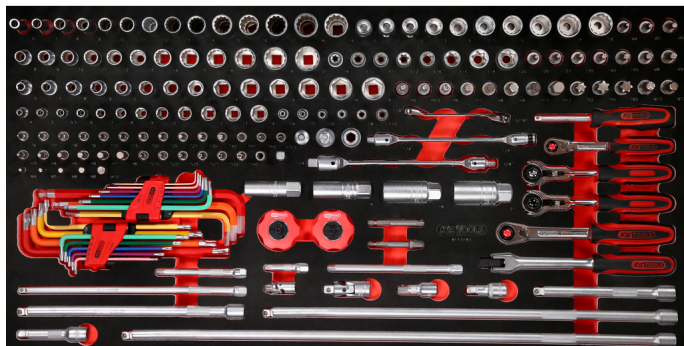

1/4"+ 3/8" dugókulcs készlet habszivacs betétben, 183 részes

Cikk-sz.: 813.0183
EAN: 4042146851173
Akción ár: 750,50 € *

Leírás

Tulajdonságok

Súly g:	9270
alkatrészek készletben:	183
befogás collban::	1/4" - 3/8
betétméret:	L
csomagolás tartalma:	1
hossz mm:	388
működési jellemzők 1:	olaj- és vegyszerálló
szélesség mm-ben:	750

A következőkből áll:

Cikk-sz.	Mennyiség	Cikk	Ajánlott kiskereskedelmi ár: (Áfa nélkül)
151.4420	9 x	 Gömbfejű belső hatlapú imbuszkulcsok készletben, rendkívül hosszú,...	20,00 € *
151.4530	9 x	 * Gömbfejű Torx imbuszkulcsok készletben, rendkívül hosszú és...	37,50 € *
503.4679	1 x	 GEARplus mini átkapcsolható kilincsszerkezets csillagkulcs ,...	30,98 € *
514.1106	1 x	 1/4" Négyszögadapter 1/4" dugókulcshoz	3,17 € *
514.1107	1 x	 1/4" Négyszögadapter 3/8" dugókulcshoz	3,69 € *
517.0314	1 x	 Kettős csuklókulcs, 1/4"	18,28 € *
517.0338	1 x	 Kettős csuklókulcs, 1/4"	22,04 € *
813.0183-97	1 x	 Üres habszivacs betét a következőhöz: 813.0183	92,50 € *
911.0045	1 x	 3/8" Hajlított hosszabbító, 450mm	25,07 € *
911.0101	1 x	 1/4" dugókulcs mágnessel	2,76 € *
911.1233	1 x	 1/2" Bővítőadapter, 1/2"F x 3/8"M	5,37 € *
911.1415	1 x	 1/4" bit-dugókulcsfej, PH1	3,12 € *
911.1416	1 x	 1/4" bit-dugókulcsfej, PH2	3,12 € *
911.1419	1 x	 1/4" bit-dugókulcsfej sliccelt, 5,5mm	3,12 € *
911.1423	1 x	 1/4" hosszabbítószár hatszög-meghajtással, 50mm	3,93 € *
911.1424	1 x	 1/4" hosszabbító szár hatszög-meghajtással, 100mm	5,66 € *
911.1434	1 x	 1/4" négylapú csavarhúzó, 150mm	5,00 € *