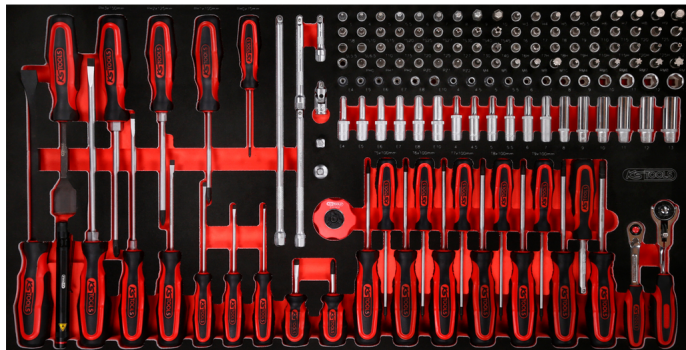

1/4" dugókulcs és csavarhúzó készlet habszivacs betétben, 146 részes

Cikk-sz.: 813.0146
EAN: 4042146851104
Akción ár: 497,00 € *

Leírás

Tulajdonságok

| | |
|-------------------------|-----------------------|
| Súly g: | 4860 |
| alkatrészek készletben: | 146 |
| befogás collban:: | 1/4 |
| betétméretek: | L |
| csomagolás tartalma: | 1 |
| hossz mm: | 388 |
| működési jellemzők 1: | olaj- és vegyszerálló |
| szélesség mm-ben: | 750 |

A következőkből áll:

| Cikk-sz. | Mennyiség | | Cikk | Ajánlott kiskereskedelmi ár: (Áfa nélkül) |
|----------|-----------|--|--|--|
| 150.4370 | 1 x | | UltimateBEAM zseblámpa 85 Lumen | 15,00 € * |
| 159.1001 | 1 x | | ERGOTORQUEplus hornyos csavarhúzó, rövid, 6mm | 5,60 € * |
| 159.1002 | 1 x | | ERGOTORQUEplus Hornyos csavarhúzó, 3mm, 155mm hosszú | 3,91 € * |
| 159.1003 | 1 x | | ERGOTORQUEplus Hornyos csavarhúzó, 4mm, 155mm hosszú | 4,41 € * |
| 159.1004 | 1 x | | ERGOTORQUEplus Hornyos csavarhúzó, 4mm, 180mm hosszú | 4,78 € * |
| 159.1006 | 1 x | | ERGOTORQUEplus Hornyos csavarhúzó, 5,5mm, 230mm hosszú | 7,34 € * |
| 159.1009 | 1 x | | ERGOTORQUEplus Hornyos csavarhúzó, 6,5mm, 255mm hosszú | 10,14 € * |
| 159.1011 | 1 x | | ERGOTORQUEplus Hornyos csavarhúzó, 8mm, 315mm hosszú | 12,74 € * |
| 159.1022 | 1 x | | ERGOTORQUEplus Finommechanikai csavarhúzó, PH2, 230mm | 7,90 € * |
| 159.1024 | 1 x | | ERGOTORQUEplus Finommechanikai csavarhúzó, PH3, 265mm | 10,83 € * |
| 159.1027 | 1 x | | ERGOTORQUEplus Finommechanikai csavarhúzó, PH0, 155mm | 4,41 € * |
| 159.1029 | 1 x | | ERGOTORQUEplus Finommechanikai csavarhúzó, PH1, 205mm | 6,14 € * |
| 159.1030 | 1 x | | ERGOTORQUEplus Csavarhúzó, T8 | 4,49 € * |
| 159.1031 | 1 x | | ERGOTORQUEplus Csavarhúzó, T9 | 4,49 € * |
| 159.1032 | 1 x | | ERGOTORQUEplus Csavarhúzó, T10 | 5,60 € * |
| 159.1033 | 1 x | | ERGOTORQUEplus Csavarhúzó, T15 | 5,60 € * |
| 159.1034 | 1 x | | ERGOTORQUEplus Csavarhúzó, T20 | 5,96 € * |