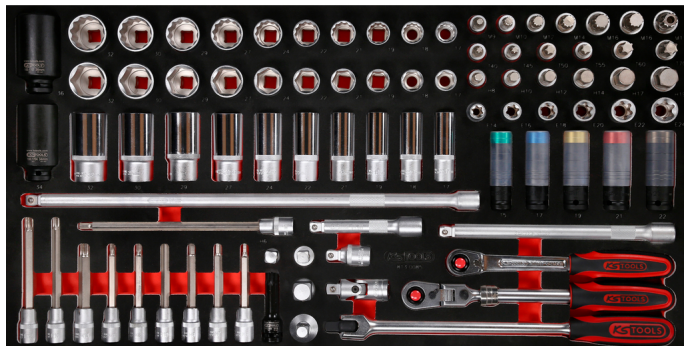

1/2" dugókulcs készlet habszivacs betétben, 85 részes

Cikk-sz.: 813.0085
EAN: 4042146851241
Akción ár: 601,00 € *

Leírás

Tulajdonságok

Súly g:	14510
alkatrészek készletben:	85
befogás collban::	1/2
betétméret:	L
csomagolás tartalma:	1
hossz mm:	388
működési jellemzők 1:	olaj- és vegyszerálló
szélesség mm-ben:	750

A következőkből áll:

Cikk-sz.	Mennyiség	Cikk	Ajánlott kiskereskedelmi ár: (Áfa nélkül)
150.1704	1 x	 1/2" speciális erősített dugókulcsfej kardántengelyekhez, 34mm	17,00 € *
150.1707	1 x	 1/2" speciális erősített dugókulcsfej kardántengelyekhez, 36mm	17,00 € *
515.0991	1 x	 SlimPOWER 1/2" Impact-dugókulcsfej, 15mm	17,00 € *
515.0992	1 x	 SlimPOWER 1/2" Impact-dugókulcsfej, 17mm	17,00 € *
515.0993	1 x	 SlimPOWER 1/2" Impact-dugókulcsfej, 19mm	17,00 € *
515.0994	1 x	 SlimPOWER 1/2" Impact-dugókulcsfej, 21mm	20,00 € *
515.0995	1 x	 SlimPOWER 1/2" Impact-dugókulcsfej, 22mm	20,00 € *
515.1176	1 x	 1/2" erősített dugókulcsfej, XZN, hosszú, M18	15,91 € *
813.0085-97	1 x	 Üres habzivacs betét a következőhöz: 813.0085	92,50 € *
911.1207	1 x	 3/8" Csúszka/bővítőadapter, 3/8"Fx1/2"M	8,21 € *
911.1234	1 x	 1/2" Bővítőadapter, 1/2"F x 3/4"M	10,32 € *
911.1250	1 x	 1/2" Kardáncsukló	11,54 € *
911.1308	1 x	 1/2" belső hatlapú bit-dugókulcsfej, rövid, 8mm	8,33 € *
911.1310	1 x	 1/2" belső hatlapú bit-dugókulcsfej, rövid, 10mm	8,33 € *
911.1312	1 x	 1/2" belső hatlapú bit-dugókulcsfej, rövid, 12mm	8,33 € *
911.1313	1 x	 1/2" bit-dugókulcsfej XZN, M9, 55 mm	8,76 € *
911.1314	1 x	 1/2" belső hatlapú bit-dugókulcsfej, rövid, 14mm	8,82 € *