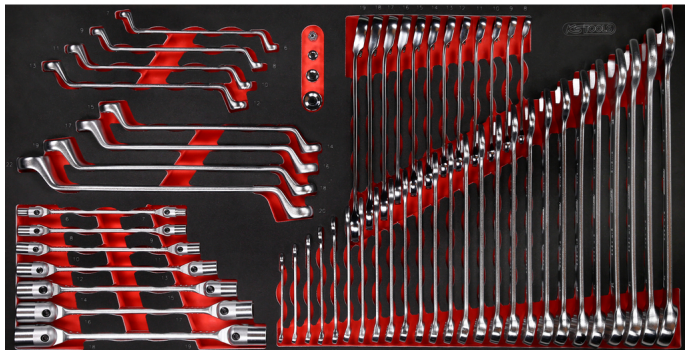

## SCS kulcskészlet, 57 részes, 1.1/3 rendszerbetétben

Cikk-sz.: 813.0057  
EAN: 4042146848081  
Akciós ár: 716,00 € \*

### Leírás

- 1.1/3 rendszerbetét
- A műhelykocsihoz és szerszámos bőröndökhöz megfelelő
- Stabil elrendezés a precíz beágyazásnak köszönhetően
- Olaj- és vegyszerálló
- Kiváló minőségű, háromszínű habzivacsból készült betét

### Tulajdonságok

<b>Súly g:</b>	9360
<b>alkatrészek készletben:</b>	57
<b>betétméret:</b>	L
<b>csomagolás tartalma:</b>	1
<b>hossz mm:</b>	388
<b>működési jellemzők 1:</b>	olaj- és vegyszerálló
<b>szélesség mm-ben:</b>	750