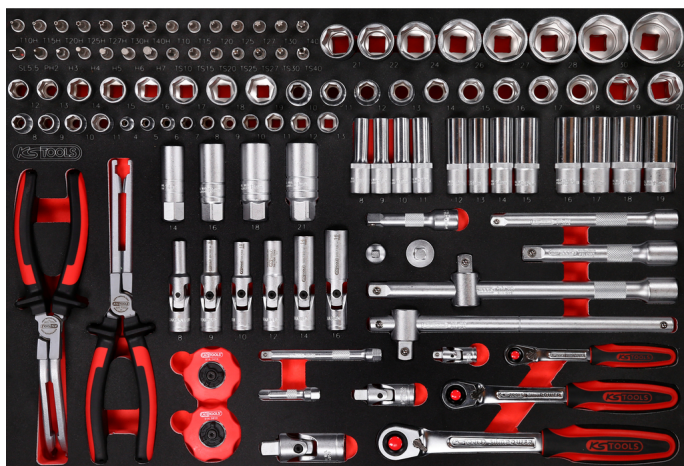

SCS 1/4"+3/8"+1/2" dugókulcskészlet, 111 részes, 1/1 rendszerbetétben

Cikk-sz.: 811.0111
EAN: 4042146848142
Akción ár: 531,00 € *

Leírás

- 1/1 rendszerbetét
- A műhelykocsihoz és szerszámos bőröndökhöz megfelelő
- Stabil elrendezés a precíz beágyazásnak köszönhetően
- Olaj- és vegyszerálló
- Kiváló minőségű, háromszínű habzivacsból készült betét

Tulajdonságok

Súly g:	7750
alkatrészek készletben:	111
befogás collban::	1/4" - 1/2"
betétméretek:	M
csomagolás tartalma:	1
hossz mm:	388
működési jellemzők 1:	olaj- és vegyszerálló
szélesség mm-ben:	561