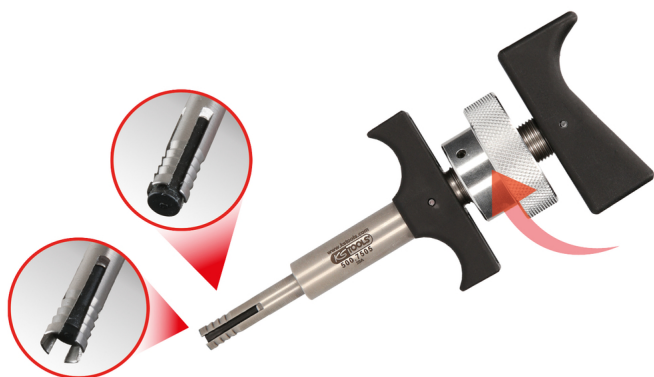

## Gyújtótekercs-lehúzó pálcás gyújtótekercshez, 130

Cikk-sz.: 500.7505  
EAN: 4042146842560  
Akciós ár: 20,00 € \*

### Leírás

- ideális a törzs gyújtótekercs gyors és biztonságos kiszereeléséhez
- Megakadályozza a tekercs és a ház sérülését
- Foszfátózott
- Króm-vanádium

**Alkalmazási területek :** 1,2 l / 1,4 FSI + 2,0 l TFSI Volkswagen Golf (>2013), Audi A3 (>2013), Seat Leon (>2013), Škoda Octavia (>2013)

### Tulajdonságok

Csomagolás hossza mm-ben:	200
Csomagolás magassága mm-ben:	50
Csomagolás szélessége mm-ben:	100
OE-Code Audi:	T10530
OE-Code Seat:	T10530
OE-Code Skoda:	T10530
OE-Code Volkswagen:	T10530
OE-kód:	OEM T10530
Súly g:	140
alkalmazási terület: általános:	gyújtógyertyákhoz
anyag1:	legfinomabb króm-vanádium acél
anyag2:	foszfátózott
csomagolás tartalma:	1
hossz mm:	130