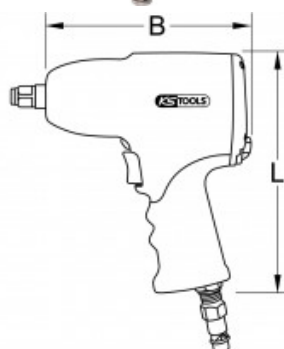

1/2"-os THE DEVIL Nagyteljesítményű pneumatikus ütvecsavarozó, nyomatéka 1600Nm, védőburkolattal

Cikk-sz.: 515.1200
EAN: 4042146032848
Akciós ár: 75,00 € *

Leírás

- Csúszásmentes puhatapintású kézfogantyúval
- Használt levegő elvezetése a kézfogantyúval lefelé
- Praktikus átváltó karral (Balra / Jobbra)
- Könnyű kezelés
- 3-szoros nyomaték-előválasztás
- Nagy teljesítményű kétlapácsos ütőmű
- hosszú élettartam
- hideg ellen szigetelt kézfogantyú
- 1/4" csatlakozódugasszal
- ultrakönnyű alumínium ház

Tulajdonságok

B szélesség:	170.0
Csomagolás hossza mm-ben:	238
Csomagolás magassága mm-ben:	82
Csomagolás szélessége mm-ben:	224
L összhosszúság mm-ben:	185.0
Súly g:	2100
ajánlott forgatónyomaték:	550 Nm
anyag1:	alumínium
befogás collban::	1/2
csatlakozómenet:	1/4"PT
csomagolás tartalma:	1
fogantyú:	hideg ellen szigetelt fogantyú
hangnyomásszint (dbA):	89.9
hangteljesítményszint (dbA):	100.9
levegőfelhasználás l/percben:	169
max. csavarméret:	M 16
max. jobbra futás-forgatónyomaték2:	2 = 660 Nm
max. jobbra futás-forgatónyomaték3:	3 = 870 Nm
max. jobbrafutási forgatónyomaték:	1 = 490 Nm
max. kioldási forgatónyomaték:	1600 Nm
min. tömlőátmérő:	3/8" - 10 mm
négylapú hajtószár:	1/2
rezgésyorsulás:	17,5
üresjárat fordulatszám f/percben:	8500
üzemi nyomás bar-ban:	max. 6,3 bar (90 psi)
üzemmód:	pneumatikus