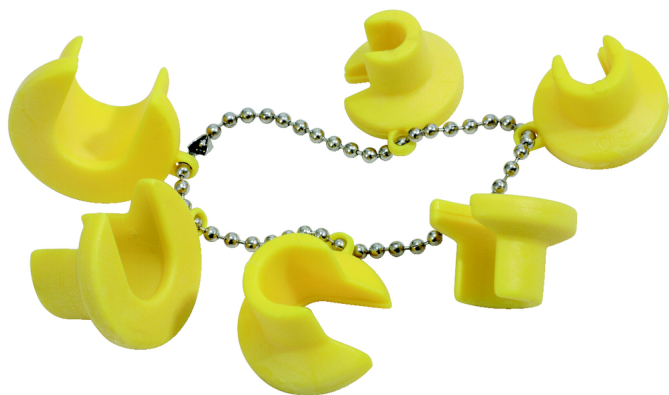

Kioldó kapcsok készletben vezetékösszekötőhöz, 6 részes

Cikk-sz.: 115.1095

EAN: 4042146210406

Ajánlott kiskereskedelmi ár: 29,48 € *

Leírás

- A nehezen nyitható CLIC rugózárós vezetékcsatlakozók fel- és leszereléséhez üzemanyag-, klímaberendezés-, levegő- és hidraulikavezetékek esetén
- A dugaszolókaplunok, üzemanyag-vezetékek és üzemanyagcsövek nem sérülnek
- A vezetékek gyors és egyszerű szétválasztása
- Ideálisan használható személygépkocsikhoz, transzporterekhez és egyterű limuzinokhoz
- Metrikus csatlakozókhoz alkalmazható
- Speciális műanyag

Tulajdonságok

Csomagolás hossza mm-ben:	181
Csomagolás magassága mm-ben:	36
Csomagolás szélessége mm-ben:	122
Súly g:	60
alkalmazási terület: általános:	klíma- és üzemanyagberendezések javításához
alkatrészek készletben:	6
anyag1:	speciális műanyag
csomagolás tartalma:	1
átmérő mm-ben:	6 - 8 - 10 - 12 - 15 - 16