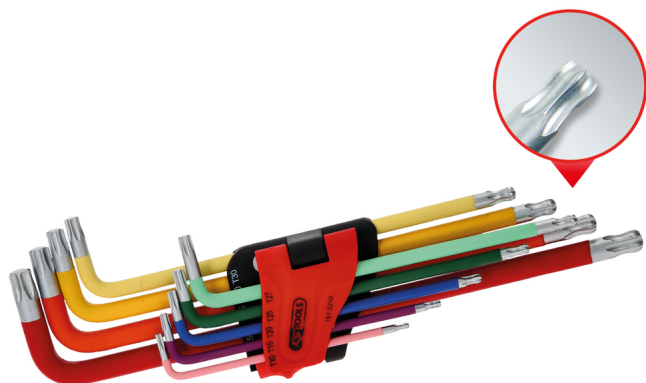

Gömbfejű Torx-derékszögű imbuszkulcsok készletben, rendkívül hosszú, 9 részes

Cikk-sz.: 151.5210
EAN: 4042146801062
Akción ár: 26,00 € *

T10 - T15 - T20 - T25 - T27 - T30 - T40 - T45 - T50

Leírás

- extra hosszú kivitel
- Gömbfejű a hosszú végen
- minden kulcsméret színkóddal
- Teljes keresztmetszetben edzett
- matt krómozással
- Speciális szerszámacél
- Stabil lehajtható tartóban

Tulajdonságok

Csomagolás hossza mm-ben:	304
Csomagolás magassága mm-ben:	30
Csomagolás szélessége mm-ben:	120
Profil1:	Torx gömbfejű
Súly g:	427
alkatrészek készletben:	9
anyag1:	legfinomabb króm-vanádium acél
anyag2:	matt krómozással
csomagolás tartalma:	1
furattal:	Nem
működési jellemzők 1:	teljes keresztmetszetben edzett

A következőkből áll:

Cikk-sz.	Mennyiség	Cikk	Ajánlott kiskereskedelmi ár: (Áfa nélkül)
151.4271	1 x	 Gömbfejű hajlított Torx imbuszkulcs, XL, T10, rózsaszín	4,31 € *
151.4272	1 x	 gömbfejű hajlított Torx imbuszkulcs, XL, T15, lila	4,31 € *
151.4273	1 x	 gömbfejű hajlított Torx imbuszkulcs, XL, T20, kék	4,34 € *