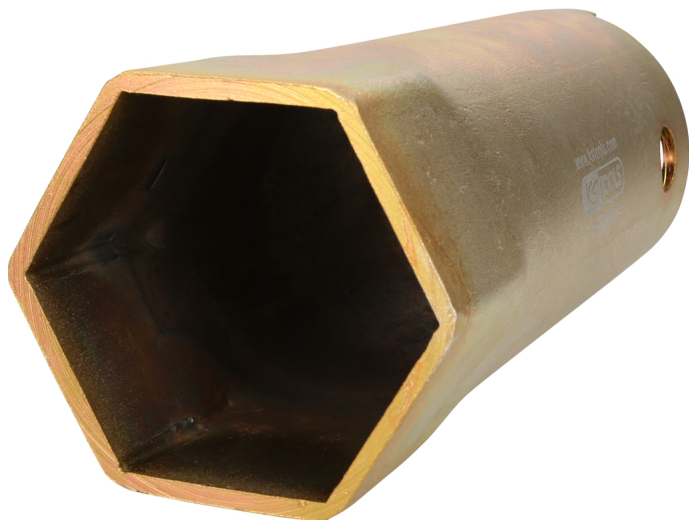

1" tengelynyakulcs Setrához és Kässbohrerhez, 105 mm

Cikk-sz.: 460.5440
EAN: 4042146784938
Akciós ár: 393,00 € *

Leírás

- 36 mm meghajtó hatszöggel
- 6-lapú
- Magas illesztési pontosság
- rendkívül robusztus kivitel
- Magas meghúzási és kioldási nyomatékokra tervezve
- Speciális szerszámacél

Tulajdonságok

Profil1:	6-lapú
Súly g:	1720
anyag1:	speciális szerszámacél
csomagolás tartalma:	1
hossz mm:	400
kulcsnyílás mérete mm-ben:	105
külső hatszög:	36 mm
működési jellemzők 1:	robusztus