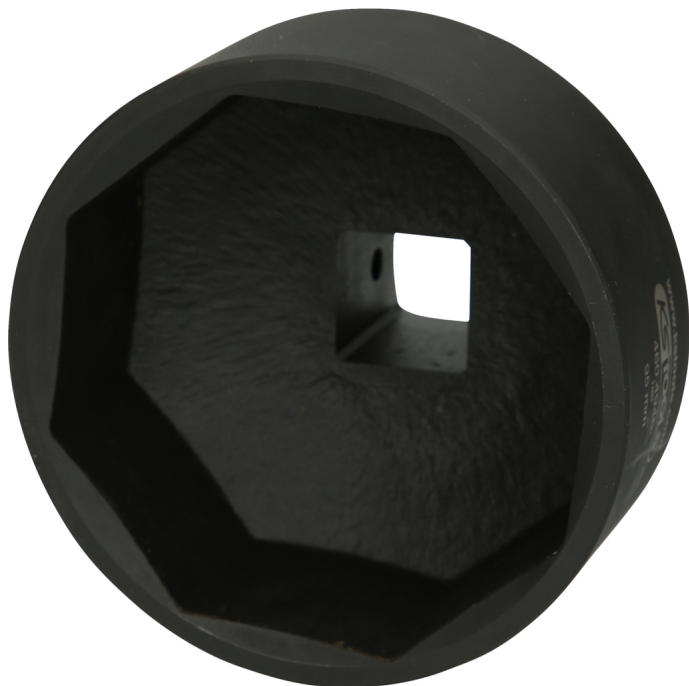

## 1" keréksapka-dugókulcsfej BPW-hez, 95 mm

Cikk-sz.: 460.4946  
EAN: 4042146784303  
Akciós ár: 216,50 € \*

### Leírás

- BPW keréksapkák fel- és leszereléséhez
- Belső négyszög DIN 3121 / ISO 1174 szerint
- 8-lapú
- Magas illesztési pontosság
- rendkívül robusztus kivitel
- Magas meghúzási és kioldási nyomatékokra tervezve
- Géppel való működtetéshez
- Speciális szerszámacél

### Tulajdonságok

<b>Csomagolás hossza mm-ben:</b>	121
<b>Csomagolás magassága mm-ben:</b>	108
<b>Csomagolás szélessége mm-ben:</b>	128
<b>Profil1:</b>	8-lapú
<b>Súly g:</b>	1880
<b>alkalmazási terület:</b>	BPW
<b>anyag1:</b>	speciális szerszámacél
<b>csomagolás tartalma:</b>	1
<b>kulcsnyílás mérete mm-ben:</b>	95
<b>magasság mm-ben:</b>	91
<b>négylapú hajtósár collban:</b>	1"
<b>átmérő mm-ben:</b>	115