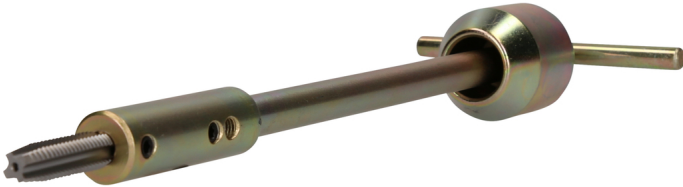

## Injektorhüvely-elővágó Volvóhoz

Cikk-sz.: 460.4321

EAN: 4042146789025

Ajánlott kiskereskedelmi ár: 187,41 € \*

### Tulajdonságok

Súly g: 603  
alkalmazási terület: Hino  
anyag1: speciális szerszámacél  
csomagolás tartalma: 1