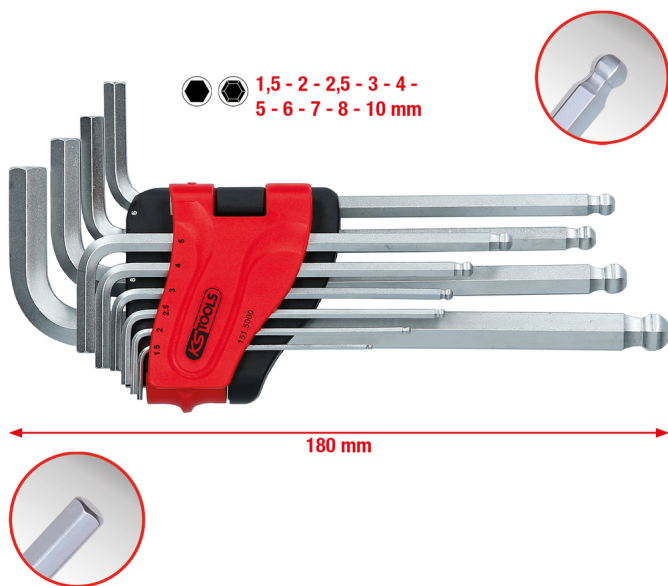

## Gömbfejű hatlapú imbuszkulcsok készletben, hosszú, 10 részes

Cikk-sz.: 151.5000  
EAN: 4042146790335  
Akciós ár: 19,00 € \*

### Leírás

- hosszú kivitel
- DIN ISO 2936
- Gömbfejűvel a hosszú végen
- Nehezen hozzáférhető csavarokhoz ideális
- Teljes keresztmetszetben edzett
- matt krómozással
- Speciális szerszámacél
- Stabil lehajtható tartóban

### Tulajdonságok

<b>Csomagolás hossza mm-ben:</b>	249
<b>Csomagolás magassága mm-ben:</b>	30
<b>Csomagolás szélessége mm-ben:</b>	116
<b>Profil1:</b>	Belső 6-lapú gömbfejűvel
<b>Profil2:</b>	metrikus:
<b>Súly g:</b>	397
<b>alkatrészek készletben:</b>	10
<b>anyag1:</b>	legfinomabb króm-vanádium acél, matt felület, krómozott
<b>csomagolás tartalma:</b>	1
<b>működési jellemzők 1:</b>	teljes keresztmetszetben edzett
<b>működési jellemzők 2:</b>	nehezen hozzáférhető csavarokhoz
<b>szabvány:</b>	DIN ISO 2936