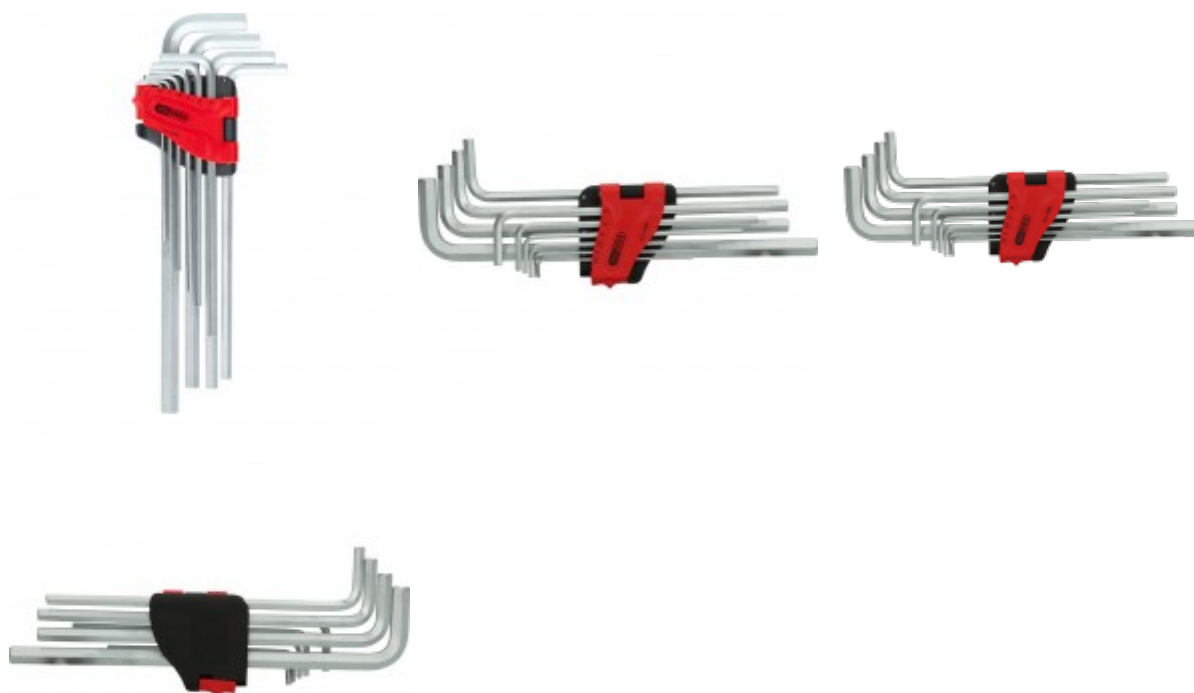

Belső hatlapú imbuszkulcsok készletben, rendkívül hosszú, 10 részes

Cikk-sz.: 151.4980
EAN: 4042146790113
Akciós ár: 29,00 € *

1,5 - 2 - 2,5 - 3 - 4 - 5 - 6 - 7 - 8 - 10 mm

Leírás

- extra hosszú kivitel
- DIN ISO 2936
- Teljes keresztmetszetben edzett
- matt krómozással
- Speciális szerszámacél
- Stabil lehajtható tartóban

Tulajdonságok

Csomagolás hossza mm-ben:	302
Csomagolás magassága mm-ben:	35
Csomagolás szélessége mm-ben:	114
Profil1:	Belső 6-lapú
Profil2:	metrikus:
Súly g:	502
alkatrészek készletben:	10
anyag1:	speciális szerszámacél
anyag2:	matt krómozással
csomagolás tartalma:	1
működési jellemzők 1:	teljes keresztmetszetben edzett
működési jellemzők 2:	nehezen hozzáférhető csavarokhoz
szabvány:	DIN ISO 2936

A következőkből áll:

Cikk-sz.	Mennyiség	Cikk	Ajánlott kiskereskedelmi ár: (Áfa nélkül)
151.31315	1 x	 Belső hatlapú imbuszkulcs, XL, 1,5mm	0,78 € *
151.3132	1 x	 Belső hatlapú imbuszkulcs, XL, 2mm	1,21 € *
151.31325	1 x	 Belső hatlapú imbuszkulcs, XL, 2,5mm	1,17 € *
151.3133	1 x	 Belső hatlapú imbuszkulcs, XL, 3mm	1,50 € *
151.3134	1 x	 Belső hatlapú imbuszkulcs, XL, 4mm	1,95 € *
151.3135	1 x	 Belső hatlapú imbuszkulcs, XL, 5mm	2,04 € *
151.3136	1 x	 Belső hatlapú imbuszkulcs, XL, 6mm	2,31 € *