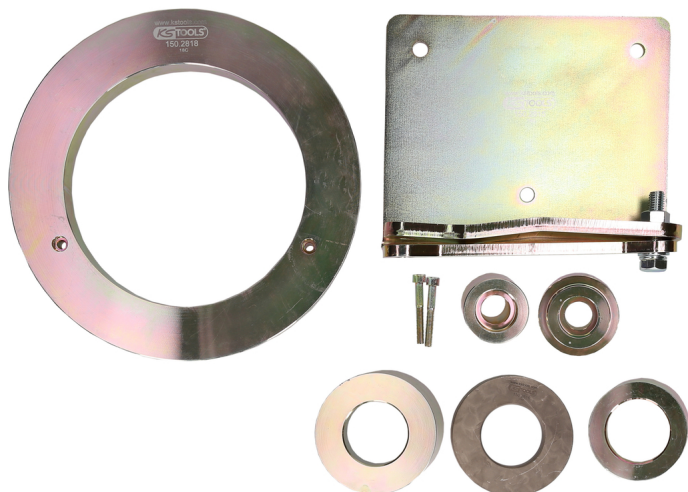

Kerékcsapágó-szerszámkészlet Ivecohoz, 9 részes

Cikk-sz.: 150.2810

EAN: 4042146782804

Ajánlott kiskereskedelmi ár: 1 150,88 € *

Leírás

- farmotoros járművek elsőtengelyén lévő kompakt kerékcsapágó fel- és leszereléséhez
- műhelypréssel együtt alkalmazható
- szükség van rá a szakszerű be- és kiszereléshez
- Egyszerű és biztonságos kezelés
- Speciális szerszámacél

Alkalmazási területek / alkalmazás: Iveco Daily (>2014)

Tulajdonságok

Súly g: 12570
alkalmazási terület: Iveco
alkatrészek készletben: 9
csomagolás tartalma: 1

A következőkből áll:

Cikk-sz.	Mennyiség	Cikk	Ajánlott kiskereskedelmi ár: (Áfa nélkül)
----------	-----------	------	--

150.2811	1 x		Befogóadapter	92,62 € *
150.2812	1 x		Nyomódarab, Ø 47,0 mm	103,63 € *
150.2813	1 x		Nyomóhüvely, Ø 72,0 mm	81,43 € *
150.2814	1 x		Nyomódarab, Ø 90,0 mm	77,82 € *
150.2815	1 x		Tartóberendezés	236,84 € *
150.2816	1 x		Nyomóhüvely Ø 88,0 mm - 80,0 mm	66,64 € *
150.2818	1 x		Támasztólemez csavarokkal M6 x 45,0mm, 3 részes	518,06 € *