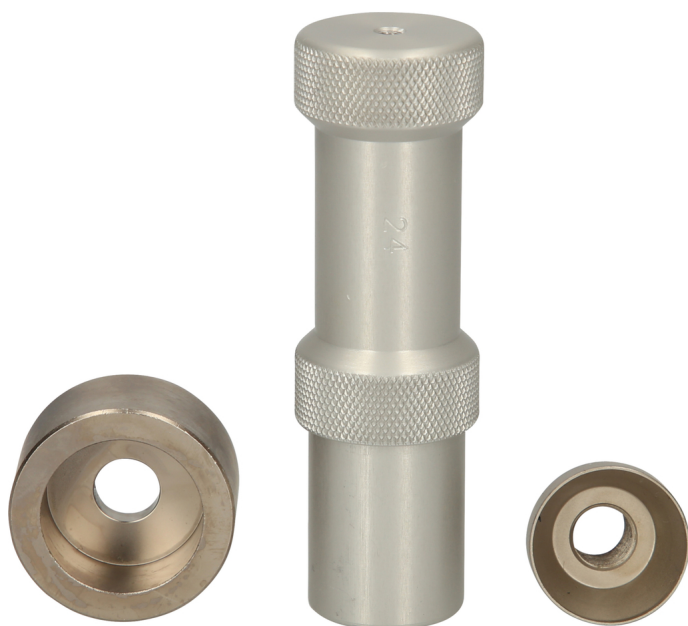

**Lemezlyukasztó készlet tüskével, 3 részes, Ø 24,0 mm (Opelhez)**

Cikk-sz.: 140.2546

EAN: 4042146634028

Ajánlott kiskereskedelmi ár: 237,17 € \*

**Leírás**

- ideális a lökhárítón a parkolásegítő érzékelők számára a lyukak elkészítéséhez
- lehetővé teszi a megfelelő átmérőjű lyukak elkészítését
- a lakkbevonat nem sérül meg a lyukak készítésekor
- nem kell újra lakkozni
- a parkolásegítő érzékelőit érzékenységük miatt milliméter pontosan kell behelyezni
- lyukasztóval együtt, melynek segítségével a parkolásegítő érzékelői a lökhárítóban pontosan a helyükre illeszthetők

ajánlott tartozék: Fúró 140.2554 és pecek 140.2542

**Tulajdonságok**

Csomagolás hossza mm-ben:	88
Csomagolás magassága mm-ben:	28
Csomagolás szélessége mm-ben:	71
Súly g:	240
alkalmazási terület:	Opel, Vauxhall
alkatrészek készletben:	3
csomagolás tartalma:	1
átmérő mm-ben:	24,0