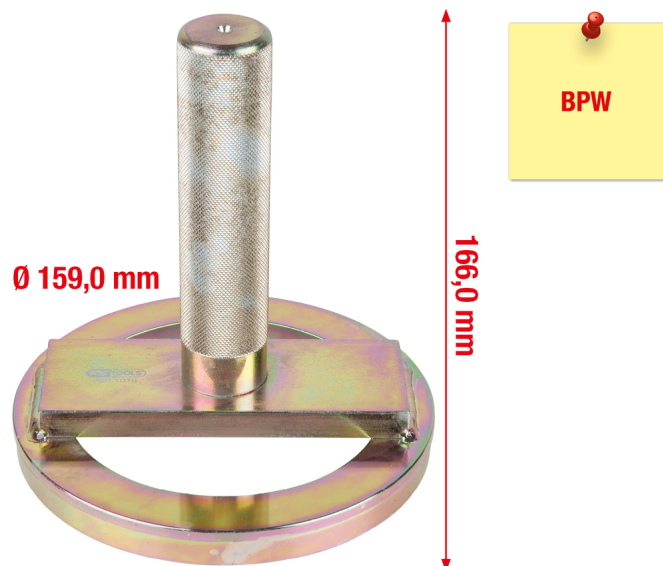

BPW tömítés-szerelőtüske

Cikk-sz.: 460.1010
EAN: 4042146717769
Akciós ár: 122,00 € *

Leírás

- ideális a tömítések kíméletes szereléséhez
- kézi működtetéshez megfelelő
- gumikalapáccsal való használathoz
- Speciális szerszámacél

Alkalmazási területek / alkalmazás: BPW 12 t trailer

Tulajdonságok

Csomagolás hossza mm-ben:	225
Csomagolás magassága mm-ben:	180
Csomagolás szélessége mm-ben:	165
L összhosszúság mm-ben:	166,0
Súly g:	2000
anyag1:	speciális szerszámacél
csomagolás tartalma:	1
átmérő mm-ben:	159,0