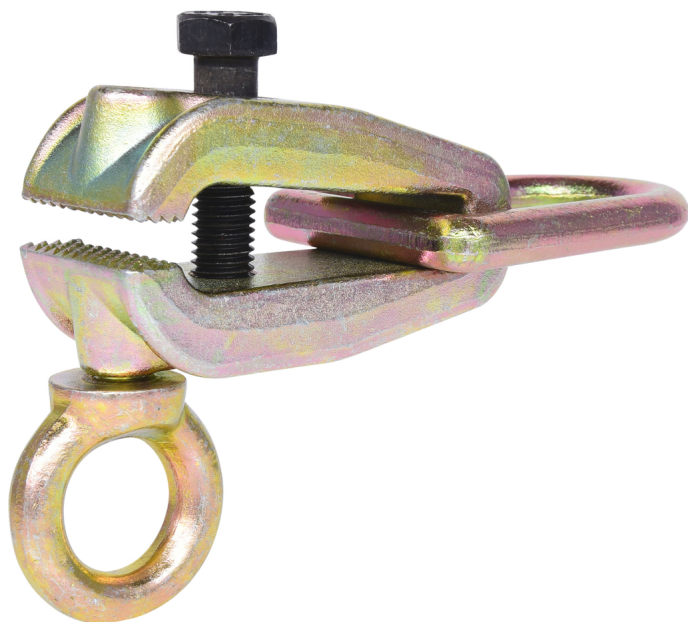

## Mini húzókapocs, 150mm

Cikk-sz.: 140.2400

EAN: 4042146328156

Ajánlott kiskereskedelmi ár: 121,48 € \*

### Leírás

- Két húzási irány
- Oldalszem jobb és bal oldalt felszerelhető
- Karosszéria-javításokhoz ideális
- Masszív kivitel
- Speciális szerszámacél

### Tulajdonságok

<b>Befogási mélység:</b>	27
<b>Csomagolás hossza mm-ben:</b>	124
<b>Csomagolás magassága mm-ben:</b>	88
<b>Csomagolás szélessége mm-ben:</b>	124
<b>Súly g:</b>	930
<b>Vonószemnyílás mm:</b>	25 x 25
<b>alkalmazási terület: általános:</b>	karosszéria-építéshez
<b>anyag1:</b>	speciális szerszámacél
<b>hossz mm:</b>	150
<b>kivitel:</b>	masszív
<b>rögzítőcsapok:</b>	M12x1,75
<b>Ágszélesség mm:</b>	36