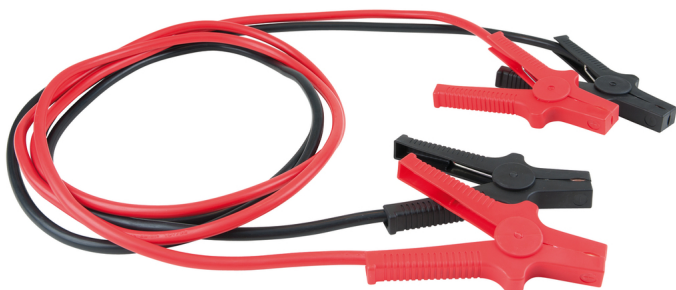

Indító segédkábel készletben, Ø 35 mm

Cikk-sz.: 550.1755
EAN: 4042146579879
Akción ár: 60,50 € *

Leírás

- Különleges kivitel a szürke műhelybeli mindennapokra
- 12 és 24 volthoz használható
- Ideális személygépkocsik és haszongépjárművek benzin- és dízelmotorjaihoz
- Szigetelt, stabil akkumulátorkapcsokkal az optimális vezetőképességért
- CCA (vörösrézbe bevont alumínium)
- A kézreálló hordozótáska lehetővé teszi az egyszerű elrendezést a használatot követően

Alkalmazási területek / alkalmazás: Motorkerékpár, személygépkocsi, kistranszporter, lakóautók, csónakok, targoncák, haszongépjárművek és mezőgazdasági gépek

Tulajdonságok

Csomagolás hossza mm-ben:	280
Csomagolás magassága mm-ben:	68.6
Csomagolás szélessége mm-ben:	238.8
Súly g:	3400
csomagolás tartalma:	1
keresztmetszet mm ² :	35
kábel hossza m-ben:	4.5
max. terhelés 30 mp:	490 A
méret benzinmotorhoz cm ³ -ben:	7000
méret dízelmotorhoz cm ³ -ben:	4000
szabvány:	DIN ISO 72553