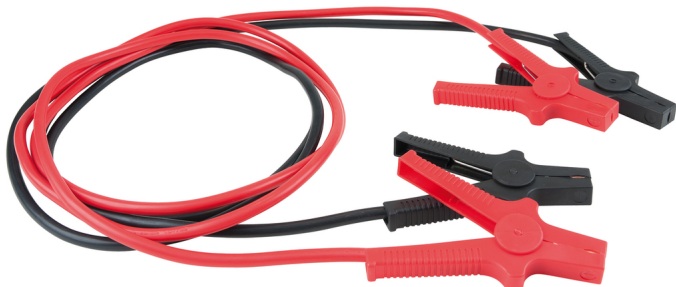

Indító segédkábel készletben, Ø 25 mm

Cikk-sz.: 550.1754
EAN: 4042146579862
Akción ár: 44,00 € *

Leírás

- Különleges kivitel a szürke műhelybeli mindennapokra
- 12 és 24 volthoz használható
- Ideális személygépkocsik és haszongépjárművek benzin- és dízelmotorjaihoz
- Szigetelt, stabil akkumulátorkapcsokkal az optimális vezetőképességért
- CCA (vörösrézbe bevont alumínium)
- A kézreálló hordozótáska lehetővé teszi az egyszerű elrendezést a használatot követően

Alkalmazási területek / alkalmazás: Motorkerékpár, személygépkocsi, kistranszporter, lakóautók, csónakok, targoncák, haszongépjárművek és mezőgazdasági gépek

Tulajdonságok

Csomagolás hossza mm-ben:	325
Csomagolás magassága mm-ben:	76
Csomagolás szélessége mm-ben:	325
Súly g:	2400
csomagolás tartalma:	1
keresztmetszet mm ² :	25
kábel hossza m-ben:	4.0
max. terhelés 30 mp:	350 A
méret benzinmotorhoz cm ³ -ben:	5500
méret dízelmotorhoz cm ³ -ben:	3000
szabvány:	DIN ISO 72553