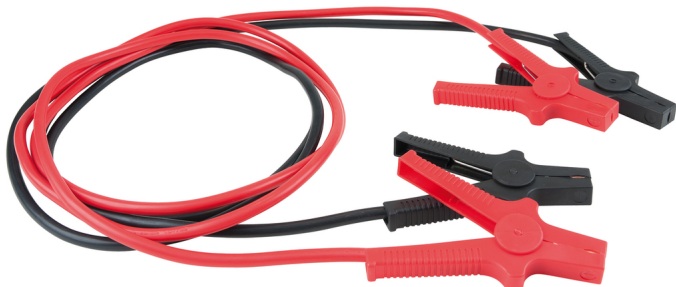

Indító segédkábel készletben, Ø 35 mm

Cikk-sz.: 550.1753
EAN: 4042146579855
Akción ár: 62,50 € *

Leírás

- Különleges kivitel a szürke műhelybeli mindennapokra
- 12 és 24 volthoz használható
- Ideális személygépkocsik és haszongépjárművek benzín- és dízelmotorjaihoz
- Szigetelt, stabil akkumulátorkapcsokkal az optimális vezetőképességért
- CCA (vörösrézbe bevont alumínium)
- A kézreálló hordozótáska lehetővé teszi az egyszerű elrendezést a használatot követően

Alkalmazási területek / alkalmazás: Motorkerékpár, személygépkocsi, kistranszporter, lakóautók, csónakok, targoncák, haszongépjárművek és mezőgazdasági gépek

Tulajdonságok

Csomagolás hossza mm-ben:	344
Csomagolás magassága mm-ben:	80
Csomagolás szélessége mm-ben:	355
Súly g:	3400
csomagolás tartalma:	1
keresztmetszet mm ² :	35
kábel hossza m-ben:	4.5
max. terhelés 30 mp:	480 A
méret benzínmotorhoz cm ³ -ben:	7000
méret dízelmotorhoz cm ³ -ben:	4000
szabvány:	DIN ISO 72553