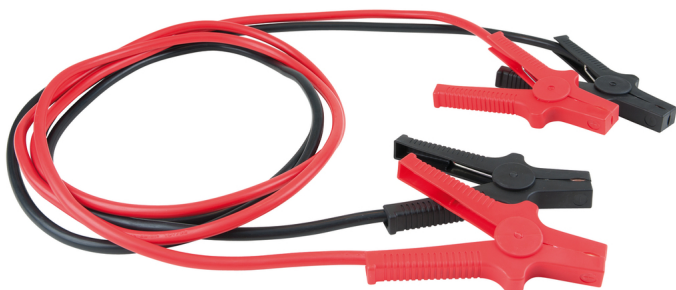

Indító segédkábel készletben, Ø 25 mm

Cikk-sz.: 550.1752
EAN: 4042146579848
Akción ár: 43,00 € *

Leírás

- Különleges kivitel a szürke műhelybeli mindennapokra
- 12 és 24 volthoz használható
- Ideális személygépkocsik és haszongépjárművek benzin- és dízelmotorjaihoz
- Szigetelt, stabil akkumulátorkapcsokkal az optimális vezetőképességért
- CCA (vörösrézbe bevont alumínium)
- A kézreálló hordozótáska lehetővé teszi az egyszerű elrendezést a használatot követően

Alkalmazási területek / alkalmazás: Motorkerékpár, személygépkocsi, kistranszporter, lakóautók, csónakok, targoncák, haszongépjárművek és mezőgazdasági gépek

Tulajdonságok

Csomagolás hossza mm-ben:	334
Csomagolás magassága mm-ben:	76
Csomagolás szélessége mm-ben:	322
Súly g:	2100
csomagolás tartalma:	1
keresztmetszet mm ² :	25
kábel hossza m-ben:	3.5
max. terhelés 30 mp:	350 A
méret benzinmotorhoz cm ³ -ben:	5500
méret dízelmotorhoz cm ³ -ben:	3000
szabvány:	DIN ISO 72553