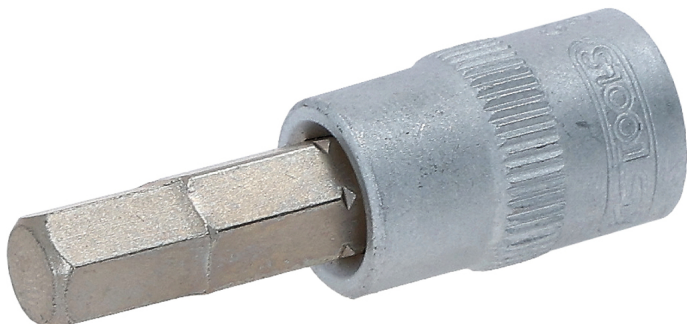

Bit-nasadni unutrašnji 6-ugao ključ za zavrtnje

Br. artikla: 911.1439

EAN: 4042146047118

Preporučena maloprodajna cijena: 3,12 € *

Opis

- unutrašnji šestougao
- prema DIN 7422
- unutrašnji četvorougao pogon prema DIN 3120 / ISO 1174 sa žlebom za hvatanje kugle
- sa utisnutim niklovanim umetkom za bitove
- za ručnu aktivaciju
- mat satinirano
- hrom vanadijum

Svojstva

Dužina pakovanja mm:	59
Visina pakovanja mm:	16
dubina T u mm:	18.0
kockasti pogon u colima:	1/4"
materijal1:	najfiniji hrom vanadijum čelik, mat satiniran, hromiran
oblik:	sa obrađenim ivicama
prečnik D:	12.0
profil1:	unutrašnji 6-ugao
sadržaj pakovanja:	1
standard:	DIN 3120, ISO 1174, DIN 7422
težina u g:	16
ukupna dužina D u mm:	37.0
Širina pakovanja mm:	54
širina ključa u mm:	6,0