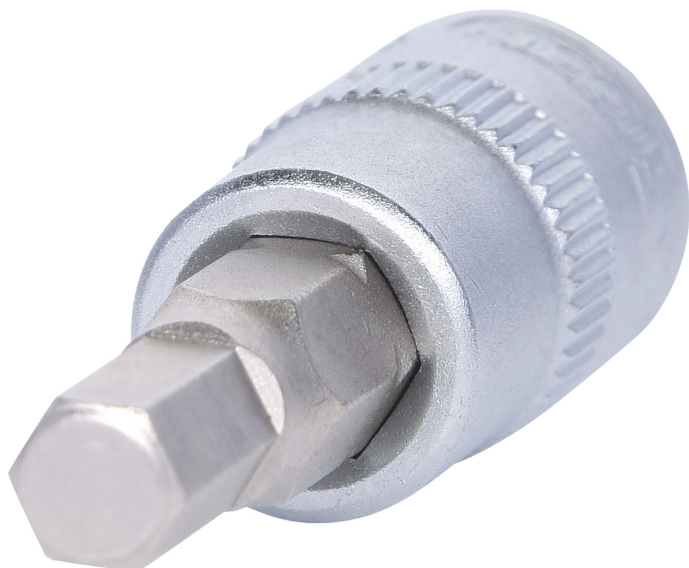

Bit-nasadni unutrašnji 6-ugao ključ za zavrtnje

Br. artikla: 911.1438

EAN: 4042146047101

Preporučena maloprodajna cijena: 3,12 € *

Opis

- unutrašnji šestougao
- prema DIN 7422
- unutrašnji četvorougao pogon prema DIN 3120 / ISO 1174 sa žlebom za hvatanje kugle
- sa utisnutim niklovanim umetkom za bitove
- za ručnu aktivaciju
- mat satinirano
- hrom vanadijum

Svojstva

Dužina pakovanja mm:	46
Visina pakovanja mm:	24
dubina T u mm:	18.0
kockasti pogon u colima:	1/4"
materijal1:	najfiniji hrom vanadijum čelik, mat satiniran, hromiran
oblik:	sa obrađenim ivicama
prečnik D:	12.0
profil1:	unutrašnji 6-ugao
sadržaj pakovanja:	1
standard:	DIN 3120, ISO 1174, DIN 7422
težina u g:	15
ukupna dužina D u mm:	37.0
Širina pakovanja mm:	64
širina ključa u mm:	5,0