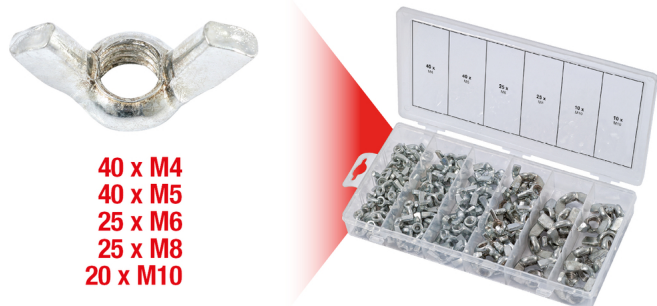

Asortiman leptirastih navrtki, 150-delni

Br. artikla: 970.0470
EAN: 4042146510919
Posebna Cijena: 13,00 € *

40 x M4
40 x M5
25 x M6
25 x M8
20 x M10

Opis

- prema DIN 315
- isporuka u plastičnom koferu

Svojstva

Dužina pakovanja mm: 224
Visina pakovanja mm: 34
delovi u setu: 150
standard: DIN 315
težina u g: 750
Širina pakovanja mm: 110