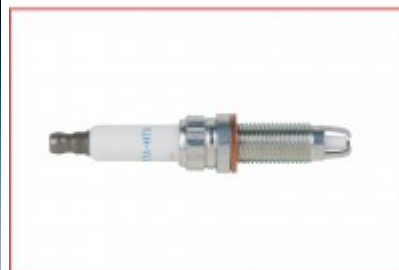

3/8" CHROMEplus set za servisiranje grejača, 7-delni

Br. artikla: 918.0607

EAN: 4042146114834

Preporučena maloprodajna cijena: 106,16 € *

Opis

- hromirano, visokog sjaja
- hrom vanadijum
- u stabilnom plastičnom koferu

Svojstva

Dužina pakovanja mm:	429
Visina pakovanja mm:	68
atributi funkcija 1:	funkcija za brzu primenu
atributi funkcija 2:	prebacivo
atributi funkcija 3:	nagibno
delovi u setu:	7
kockasti pogon u colima:	3/8"
materijal1:	najfiniji hrom vanadijum čelik, visok sjaj, hromiran
sadržaj pakovanja:	1
težina u g:	1440
ugao povratnog zaokreta:	5°
zubac:	72
Širina pakovanja mm:	274