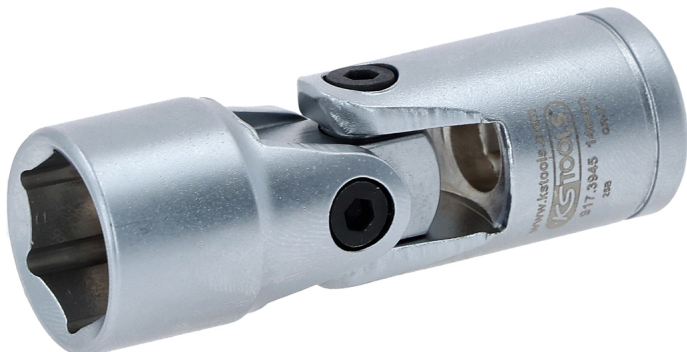

šestoivični nasadni ključ sa zglobom

Br. artikla: 917.3945

EAN: 4042146357132

Preporučena maloprodajna cijena: 9,85 € *

Opis

- 6-ivični
- trakcioni profil
- unutrašnji kvadrat prema DIN 3120 / ISO 1174 sa žlebom za hvatanje kugle
- zašrafljeni zglobovi
- za ručnu aktivaciju
- mat satinirano
- hrom vanadijum

Svojstva

Dužina pakovanja mm:	48
Visina pakovanja mm:	20
atributi funkcija 1:	fleksibilno
dubina T u mm:	9.0
kockasti pogon u colima:	3/8"
materijal1:	najfiniji hrom vanadijum čelik, mat satiniran, hromiran
prečnik D1:	20.0
prečnik D2:	20.0
profil1:	bočna trakcija
standard:	DIN 3120, ISO 1174
težina u g:	80
ukupna dužina D u mm:	40.0
Širina pakovanja mm:	20
širina ključa u mm:	14,0