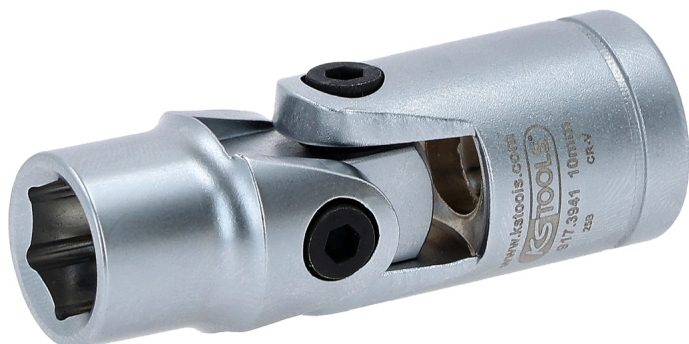

šestoivični nasadni ključ sa zglobom

Br. artikla: 917.3941

EAN: 4042146357095

Preporučena maloprodajna cijena: 9,45 € *

Opis

- 6-ivični
- trakcioni profil
- unutrašnji kvadrat prema DIN 3120 / ISO 1174 sa žlebom za hvatanje kugle
- zašrafljeni zglobovi
- za ručnu aktivaciju
- mat satinirano
- hrom vanadijum

Svojstva

Dužina pakovanja mm:	44
Visina pakovanja mm:	20
atributi funkcija 1:	fleksibilno
dubina T u mm:	6.0
kockasti pogon u colima:	3/8"
materijal1:	najfiniji hrom vanadijum čelik, mat satiniran, hromiran
prečnik D1:	15.0
prečnik D2:	20.0
profil1:	bočna trakcija
standard:	DIN 3120, ISO 1174
težina u g:	50
ukupna dužina D u mm:	40.0
Širina pakovanja mm:	20
širina ključa u mm:	10,0