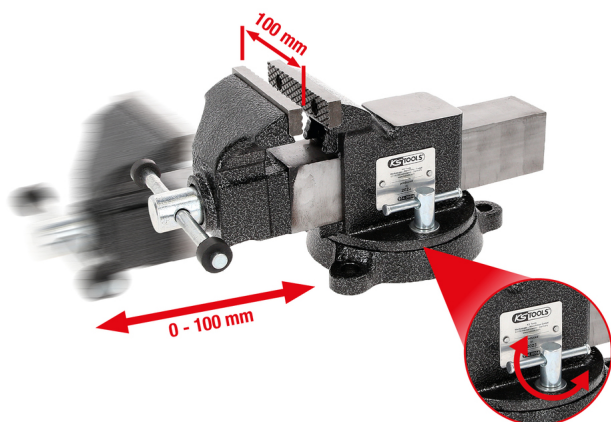

Paralelna stega

Br. artikla: 914.0004

EAN: 4042146056257

Posebna Cijena: 179,00 € *

Opis

- sa obrtnim tanjirom
- sa čeljustima koje mogu da se menjaju
- sa mehanizmom za zatezanje cevi
- apsolutno paralelno zatezanje pomoću podesivog centriranog vođenja
- zatezne čeljusti oblikovane posebno visoko čime su moguće zatezne dubine
- veliki nakovanj za radove ispravljanja i držanje
- čeljust i nakovanj induktivno ojačani
- stega se otvara ka napred
- čeljust, nakovanj i klizni ugao brušeni
- specijalan čelik

Svojstva

Dužina pakovanja mm:	331
Visina pakovanja mm:	165
atributi funkcija 1:	promenljive čeljusti
dužina čeljusti u colima:	4"
dužina čeljusti u mm:	100.0
materijal1:	specijalan čelik
pribor:	sa obrtnim tanjirom
rezervna čeljust:	914.0004-6
ručka:	T-ručka
sadržaj pakovanja:	1
težina u g:	8700
zatezna oblast mm:	100,0
Širina pakovanja mm:	187