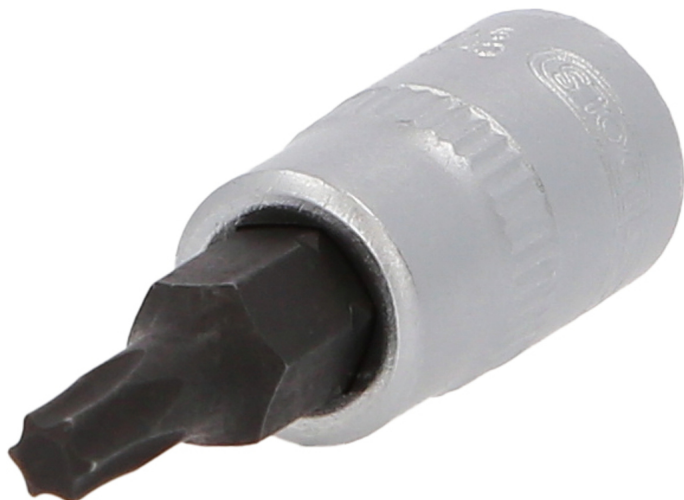

Bit-nasadni ključ za Torx zavrtnje

Br. artikla: 911.1444
EAN: 4042146047187
Posebna Cijena: 2,50 € *

Opis

- Torx
- unutrašnji četvorougaoi pogon prema DIN 3120 / ISO 1174 sa žlebom za hvatanje kugle
- sa utisnutim niklovanim umetkom za bitove
- za ručnu aktivaciju
- mat satinirano
- hrom vanadijum

Svojstva

Dužina pakovanja mm:	58
Visina pakovanja mm:	20
dubina T u mm:	18.0
kockasti pogon u colima:	1/4"
materijal1:	najfiniji hrom vanadijum čelik, mat satiniran, hromiran
oblik:	sa obrađenim ivicama
prečnik D:	12.0
profil1:	TORX®
sadržaj pakovanja:	1
standard:	DIN 3120, ISO 1174
težina u g:	14
ukupna dužina D u mm:	37.0
veličina profila u TORX®:	T20
Širina pakovanja mm:	34