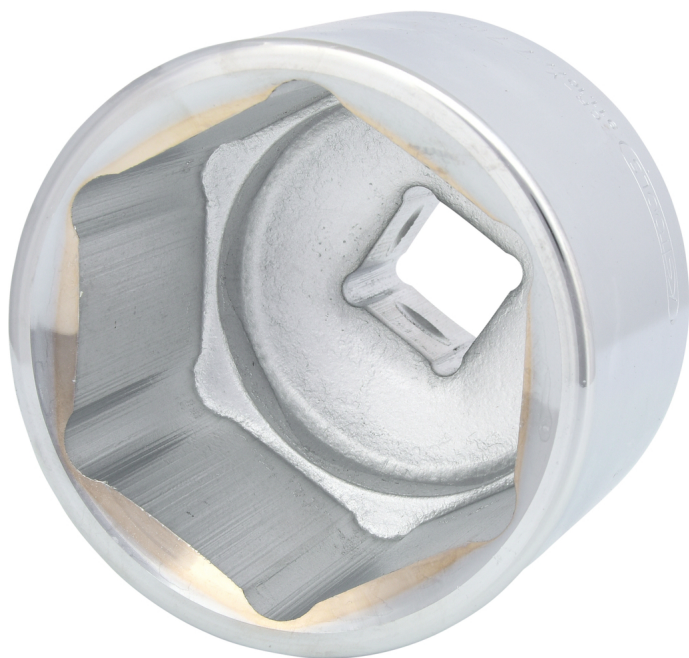

Šestoivični nasadni ključ

Br. artikla: 911.1077

EAN: 4042146044339

Preporučena maloprodajna cijena: 99,72 € *

Opis

- 6-ivični
- trakcioni profil
- prema DIN 3124 / ISO 2725
- unutrašnji kvadrat prema DIN 3120 / ISO 1174 sa žlebom za hvatanje kugle
- kratka varijanta
- za ručnu aktivaciju
- mat satinirano
- hrom vanadijum

Svojstva

Dužina pakovanja mm:	116
Visina pakovanja mm:	110
dubina T u mm:	50
kockasti pogon u colima:	1"
materijal1:	najfiniji hrom vanadijum čelik, mat satiniran, hromiran
prečnik D1:	101
prečnik D2:	68
profil1:	bočna trakcija
profil2:	metrički
sadržaj pakovanja:	1
standard:	DIN 3120, ISO 1174, DIN 3124, ISO 2725
težina u g:	2250
ukupna dužina D u mm:	101
Širina pakovanja mm:	103
širina ključa u mm:	77,0