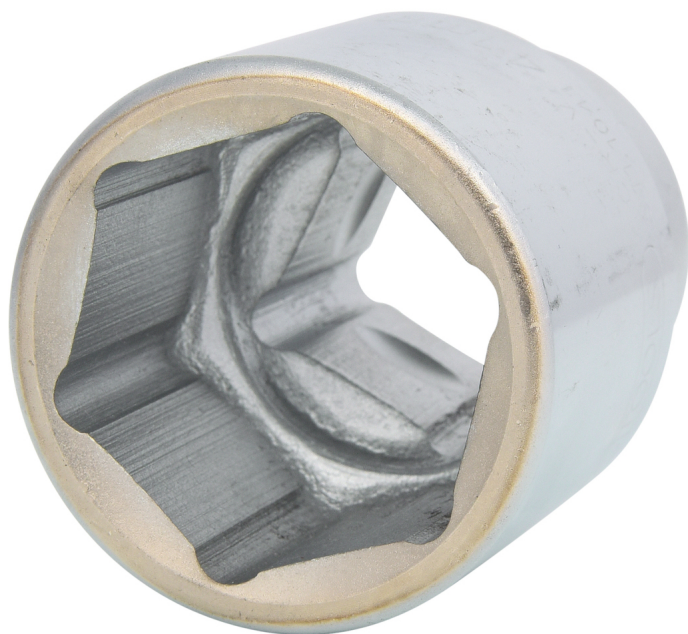

Šestoivični nasadni ključ

Br. artikla: 911.1071

EAN: 4042146044315

Preporučena maloprodajna cijena: 83,07 € *

Opis

- 6-ivični
- trakcioni profil
- prema DIN 3124 / ISO 2725
- unutrašnji kvadrat prema DIN 3120 / ISO 1174 sa žlebom za hvatanje kugle
- kratka varijanta
- za ručnu aktivaciju
- mat satinirano
- hrom vanadijum

Svojstva

Dužina pakovanja mm:	94
Visina pakovanja mm:	90
dubina T u mm:	45
kockasti pogon u colima:	1"
materijal1:	najfiniji hrom vanadijum čelik, mat satiniran, hromiran
prečnik D1:	95
prečnik D2:	68
profil1:	bočna trakcija
profil2:	metrički
sadržaj pakovanja:	1
standard:	DIN 3120, ISO 1174, DIN 3124, ISO 2725
težina u g:	2100
ukupna dužina D u mm:	93
Širina pakovanja mm:	94
širina ključa u mm:	71,0