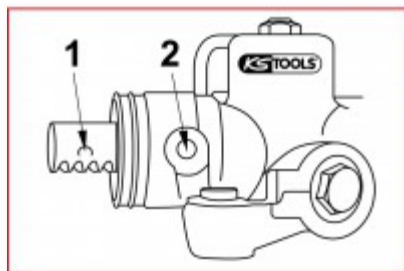

Set zapornih zavrtnja za srednju poziciju zupčastih šipki, 3-delni

Br. artikla: 700.1690

EAN: 4042146628638

Preporučena maloprodajna cijena: 50,79 € *

Opis

- idealno za precizno stavljanje upravljača u srednju poziciju zupčaste šipke da bi se zatim počelo sa osnovnim podešavanjem sponse
- posle ravnomernog pokrivanja upravljača sa rupama kućišta zašrafiti zavrtnaj
- specijalan čelik za alate

Oblasti primene / za: Mercedes W107, W114, W115, W116

Svojstva

Dužina pakovanja mm:	76
Visina pakovanja mm:	28
delovi u setu:	3
opšta oblast primene:	teretno vozilo
primena za:	Mercedes Benz W107, W114, W115, W116,
sadržaj pakovanja:	1
težina u g:	100
Širina pakovanja mm:	150