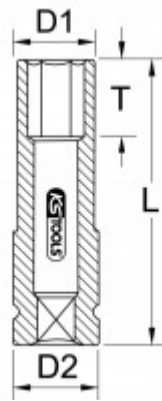

Rezervni dijelovi

Br. artikla	Količina	Artikl	Preporučena maloprodajna cijena: (bez PDV-a)
515.2035	1 x	Rezervna plastična čaura za teretni nasadnik 15mm	2,60 € *