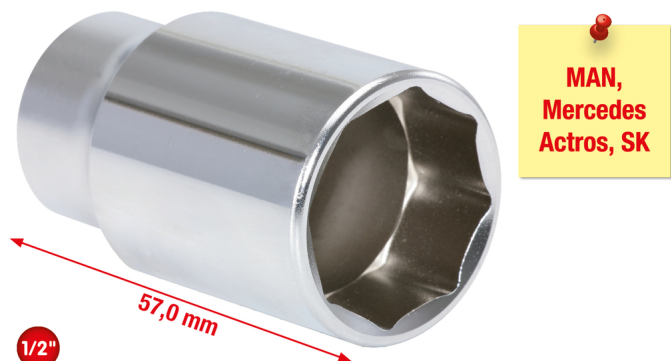

## 1/2" specijalni nasadni ključ za 8-ugle zavrtnje, 27mm

Br. artikla: 455.0100  
EAN: 4042146239377  
Posebna Cijena: 43,00 € \*

MAN,  
Mercedes  
Actros, SK

### Opis

- specijalan 8-ivični unutrašnji profil
- za montažu i demontažu kontrolnog prekidača za blokadu diferencijala
- idealno za različite električne prekidače na prenosniku
- hromirano, visokog sjaja
- specijalan čelik za alate

### Svojstva

Dužina pakovanja mm:	34
Visina pakovanja mm:	60
kockasti pogon u colima:	1/2"
material2:	hromirano, visokog sjaja
materijal1:	specijalan čelik za alat
prečnik u mm:	34,0
profil 3:	8-ivični
sadržaj pakovanja:	1
težina u g:	200
ukupna dužina D u mm:	57.0
veličina ključa SW u mm:	27
Širina pakovanja mm:	34