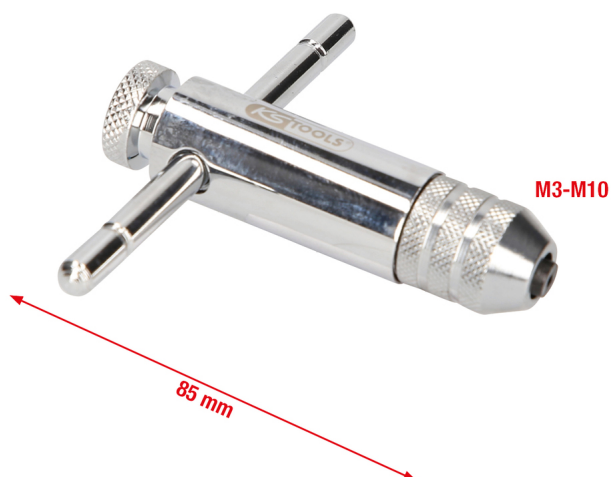

Držać alata sa fino nazubljenom ustavljačkom glavom

Br. artikla: 331.0660
EAN: 4042146237564
Posebna Cijena: 11,50 € *

Opis

- levo, desno i fiksno podesivo
- sa zateznom glavom s dve čeljusti
- s poprečnom drškom koja može da se pomera
- idealno za urezivanje navoja
- za teško pristupačne oblasti
- hromirano, visokog sjaja
- specijalan čelik za alate

Svojstva

Dužina pakovanja mm:	277
Visina pakovanja mm:	36
Withworth:	1/8 - 3/8
atributi funkcija 1:	prebacivo
material2:	hromirano, visokog sjaja
materijal1:	specijalan čelik za alat
sadržaj pakovanja:	1
težina u g:	190
ukupna dužina D u mm:	85.0
veličina navojne burgije:	M3 - M10
Širina pakovanja mm:	103