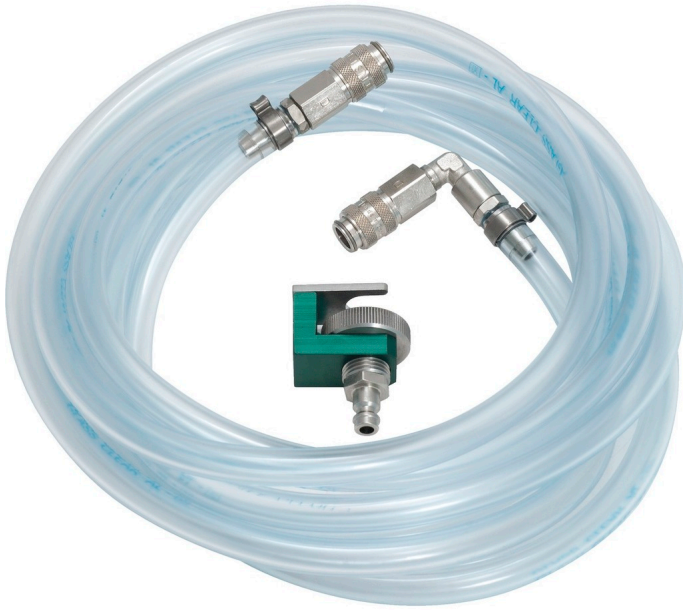

Povratno crevo, ventil, br.D

Br. artikla: 160.0762

EAN: 4042146416952

Preporučena maloprodajna cijena: 289,98 € *

Opis

Svojstva

Dužina pakovanja mm: 360
Visina pakovanja mm: 50
oblast primene: Mercedes
težina u g: 490
Širina pakovanja mm: 240