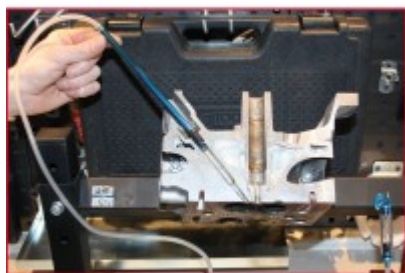

Sastoji se od

Br. artikla	Količina	Artikl	Preporučena maloprodajna cijena: (bez PDV-a)
152.2056	1 x	Crevo	4,00 € *
152.2057	1 x	Kuka s magnetom	14,00 € *
152.2058	1 x	Merna cev	17,00 € *
152.2059	1 x	Produžetak sa priključnom cevi	11,00 € *
152.2062	1 x	Set adaptera, 6-delni, Ø 8-10-12-14-18mm i konusni adapter	18,00 € *