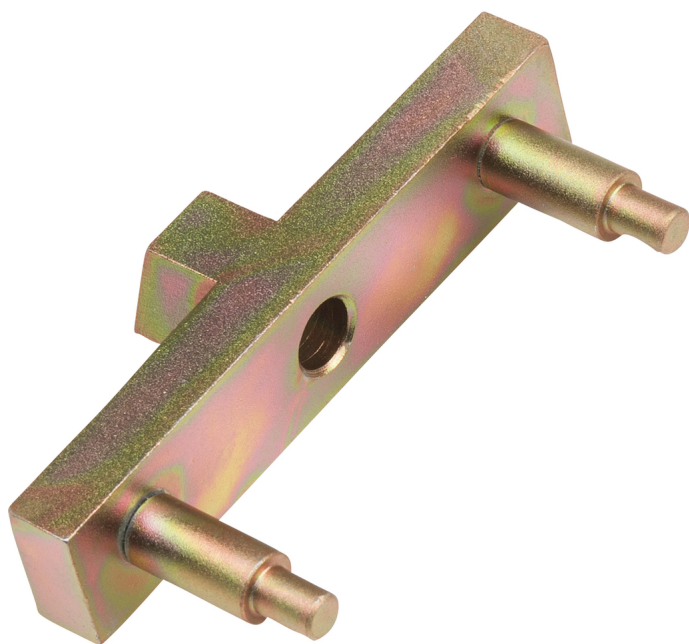

## Ključ davača rezervoara za Mercedes W210

**Br. artikla:** 150.9389

**EAN:** 4042146603291

**Preporučena maloprodajna cijena:** 60,21 € \*

### Opis

- s dva čepa
- sa 6-ivičnim pogonom
- idealno za odvijanje i zatezanje plastičnog prstena za zatvaranje davača rezervoara na rezervoaru za gorivo za Mercedes W210 (E-klasa)
- omogućava jednostavan rad uz uštedu vremena
- specijalan čelik za alate

### Svojstva

<b>Dužina pakovanja mm:</b>	100
<b>Visina pakovanja mm:</b>	42
<b>materijal1:</b>	specijalan čelik za alat
<b>profil1:</b>	6-ivični pogon
<b>sadržaj pakovanja:</b>	1
<b>težina u g:</b>	120
<b>ukupna dužina D u mm:</b>	80
<b>veličina ključa SW u mm:</b>	17
<b>Širina pakovanja mm:</b>	36.8