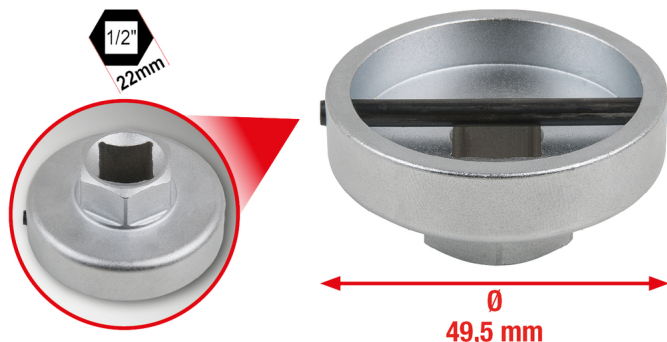

1/2" ključ za filter za ulje, SW 49,5mm

Br. artikla: 150.9259

EAN: 4042146603130

Preporučena maloprodajna cijena: 43,41 € *

Opis

- za brzu i profesionalnu montažu i demontažu teško pristupačnih filtera za ulje
- odgovara za Mann, Knecht ili Mahle filtere
- za zatezanje s preciznim obrtnim momentom prema navodima proizvođača
- odgovara za levi i desni pogon
- unutrašnji četvorougao ni pogon prema DIN 3120 - ISO 1174
- za ručnu aktivaciju
- kovana varijanta
- mat satinirano
- hrom vanadijum

Oblasti primene / za: Audi, Volkswagen dizel motori sa MANN filterom za ulje, tj. gorivo: W 920, W 920/7, W 930, W 930/9, W 940, W 940/15, W 940/20, W 940/25, W 950, W 950/1, W 950/5, W 962/2, W 962/7, W 962/14, W 1130/1, WK 940/4, WK 950/4, WK 962/5, WP 931 i WP 962/3, kao i KNECHT i MAHLE filter za ulje: OC 51, OC 83 i OC 214

Svojstva

Dužina pakovanja mm:	60
Visina pakovanja mm:	34
kockasti pogon u colima:	1/2"
materijal1:	najfiniji hrom vanadijum čelik, mat satiniran, hromiran
oblik:	u obliku šolje
prečnik u mm:	49,5
sadržaj pakovanja:	1
spoljni šestougao:	22 mm
standard:	DIN 3120, ISO 1174
težina u g:	113
veličina profila u mm:	22,0
visina u mm:	24,0
Širina pakovanja mm:	57