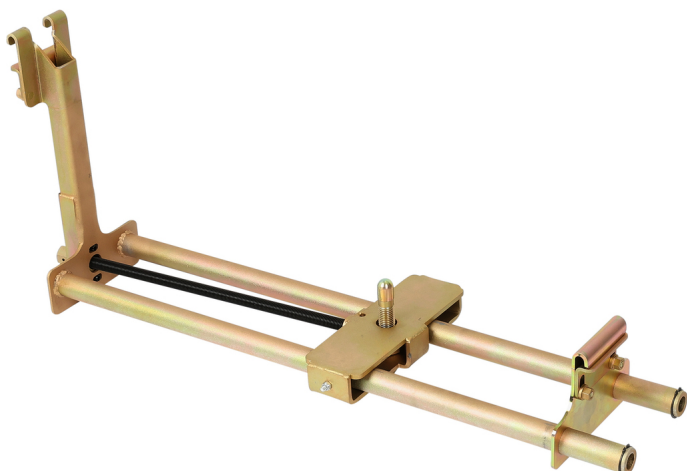

potporna konzola

Br. artikla: 160.0026

EAN: 4042146765364

Preporučena maloprodajna cijena: 962,67 € *

Opis

Svojstva

težina u g: 11150