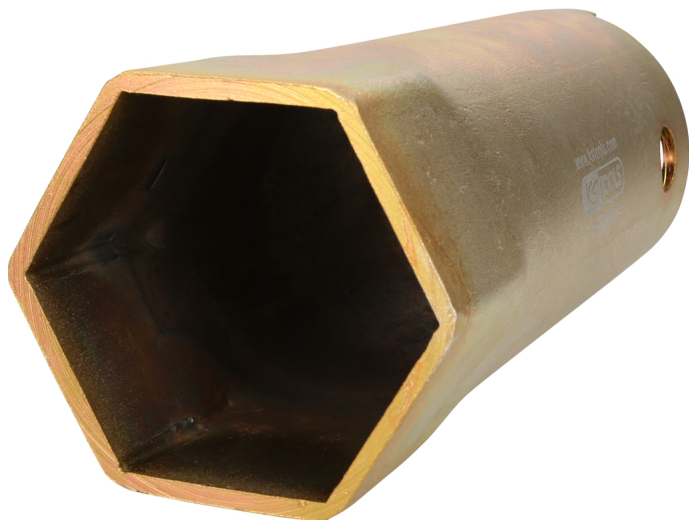

Ključ za navrtke osovina za Setru i Kässbohrer, 105 mm

Br. artikla: 460.5440
EAN: 4042146784938
Posebna Cijena: 393,00 € *

Opis

- sa pogonskim šestouglom 36 mm
- 6-ivični
- visoka preciznost
- posebno izdržljiva varijanta
- namenjeno za visoke obrtne momente zatezanja i odvijanja
- specijalan čelik za alate

Svojstva

atributi funkcija 1:	izdržljivo
dužina mm:	400
materijal1:	specijalan čelik za alat
profil1:	6-ivični
sadržaj pakovanja:	1
spoljni šestougao:	36 mm
težina u g:	1720
veličina ključa SW u mm:	105