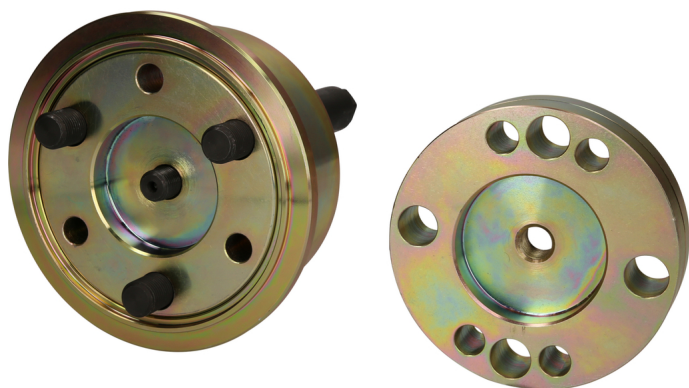

Set alata za montažu zaptivnog prstena za Hino, 7-delni

Br. artikla: 460.4340

EAN: 4042146758496

Preporučena maloprodajna cijena: 633,93 € *

Opis

- za montažu zaptivnih prstenova
- specijalno za prednji zaptivni prsten kolenastog vratila visine do 16 mm, unutrašnjeg prečnika 116 mm i spoljnog prečnika 151 mm
- Alat za uvlačenje
- specijalan čelik za alate

Oblasti primene / za: Hino

Svojstva

Dužina pakovanja mm: 181

Visina pakovanja mm: 178

delovi u setu: 7

materijal1: specijalan čelik za alat

oblast primene: Hino

sadržaj pakovanja: 1

težina u g: 7219

Širina pakovanja mm: 164

Sastoji se od

Br. artikla	Količina	Artikl	Preporučena maloprodajna cijena: (bez PDV-a)
460.4341	1 x	 Uvlačno zvono, spoljni prečnik 147 mm, unutrašnji prečnik 116 mm	297,13 € *
460.4342	1 x	 Kontrolna ploča za K13CTV, spoljni prečnik 116 mm	157,83 € *
460.4343	1 x	 Kontrolna ploča za P11C, spoljni prečnik 116 mm	190,45 € *
460.4344	3 x	 Pričvrсни zavrtnji, M16x1,5, 126 mm dugački	121,69 € *
460.4396	1 x	 Pogonski zavrtanj, M14x1,5	40,59 € *