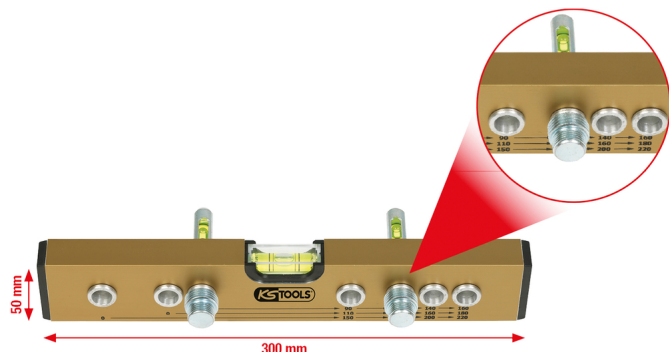

Libela za standardno odstojanje / montaža-priključak-merač, 300 mm

Br. artikla: 204.2000

EAN: 4042146026229

Posebna Cijena: 91,50 € *

Opis

- Idealno za dimenziono stabilno podešavanje svih uobičajenih instalacionih dimenzija u građevini (3/8" + 1/2")
- idealno za vertikalno i horizontalno precizno podešavanje armatura
- fiksna standardna odstojanja 90, 110, 120, 140, 150, 160, 180, 200, 220 mm
- sa po jednom dobro čitljivom horizontalnom i vertikalnom libelom
- sa ujednačavanjem dubine za brzo i precizno utvrđivanje dimenzija
- telo od aluminijuma

Svojstva

Dužina pakovanja mm:	319
Visina pakovanja mm:	42
broj libela horizontalno:	1
broj libela vertikalno:	1
materijal1:	aluminijum
sadržaj pakovanja:	1
standardno rastojanje:	90, 110, 120, 140, 150, 160, 180, 200, 220
težina u g:	430
ukupna dužina D u mm:	300.0
visina H:	50
Širina pakovanja mm:	83